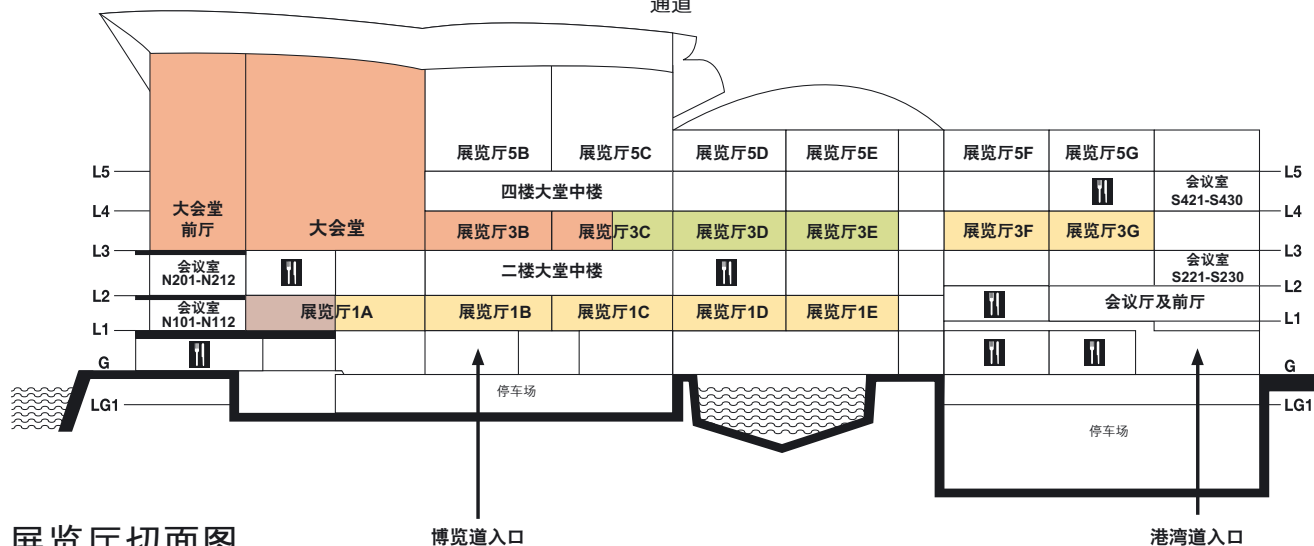

展区及展馆指南 (附展位位置图例)

展区

- 中药
- 健康护理及疗法
- 保健食品
- 原料、设备及相关服务
- 科研及开发
- 商会

展馆

- 加拿大
- 中国内地 (甘肃)
- 中国内地 (吉林)
- 中国内地 (宁夏)
- 中国内地 (青海)
- 韩国

展览厅位置/场地

展览厅1A
(一楼)

同期举行展览

展览厅位置/场地

- | | |
|-----------------|-------------------|
| 香港贸发局美食博览 - 贸易馆 | 大会堂、大会堂前厅及展览厅3B-C |
| 香港贸发局美食博览 - 公众馆 | 展览厅1及3F-G |
| 香港国际茶展 | 展览厅3C-E |

1A-A01

展览厅位置/场地 ↑ ↑ ↑ 展位号码
通道

展览厅切面图

博覽道入口

港湾道入口